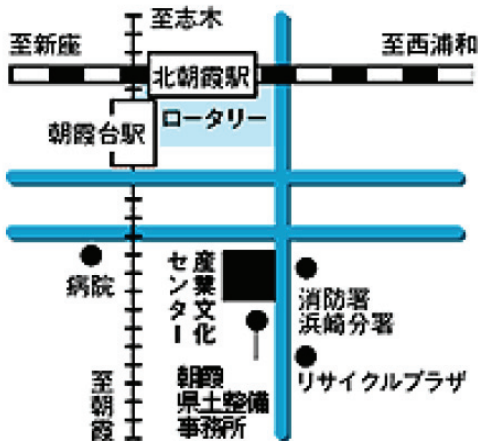

# 彩強戦

2012年3月31日(土)

10:00～ 朝霞市産業文化センター

2012年の3月31日に  
朝霞市産業文化センターで開催される  
彩の国モノポリークラブ主催の  
モノポリー大会「彩強戦」に行こうぜ!

おい!  
やけに説明的  
なセリフだな!

1日モノポリーで楽しく遊んで、優勝とか賞品をもらってしまおう!

日時: 2012年3月31日(土) 10:00受付開始  
(10:30受付終了・18時全日程終了予定)

場所: 朝霞市産業文化センター

※東武東上線朝霞台駅・JR武蔵野線北朝霞駅下車徒歩3分

参加費: 当日:1000円  
事前:1500円(お弁当・お飲み物付き)・1000円(通常)

申込: 当日参加可・事前申込みはWEB([www.saimc.org](http://www.saimc.org))から

特典: 優勝カップ(持ち回り)・副賞として豪華賞品