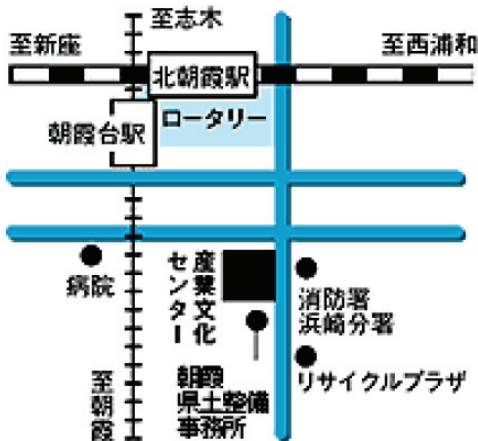

# 彩強戦

2012年3月31日(土)  
10:00～ 朝霞市産業文化センター

2012年の3月31日に  
朝霞市産業文化センターで開催される  
彩の国モノポリークラブ主催の  
モノポリー大会「彩強戦」に行こうぜ!

おい!  
やけに説明的  
なセリフだな!

1日モノポリーで楽しく遊んで、優勝とか賞品をもらってしまおう!

日時: 2012年3月31日(土) 10:00受付開始  
(10:30受付終了・18時全日程終了予定)

場所: 朝霞市産業文化センター

※東武東上線朝霞台駅・JR武蔵野線北朝霞駅下車徒歩3分

参加費: 当日:1000円  
事前:1500円(お弁当・お飲み物付き)・1000円(通常)

申込: 当日参加可・事前申込みはWEB([www.saimc.org](http://www.saimc.org))から

特典: 優勝カップ(持ち回り)・副賞として豪華賞品